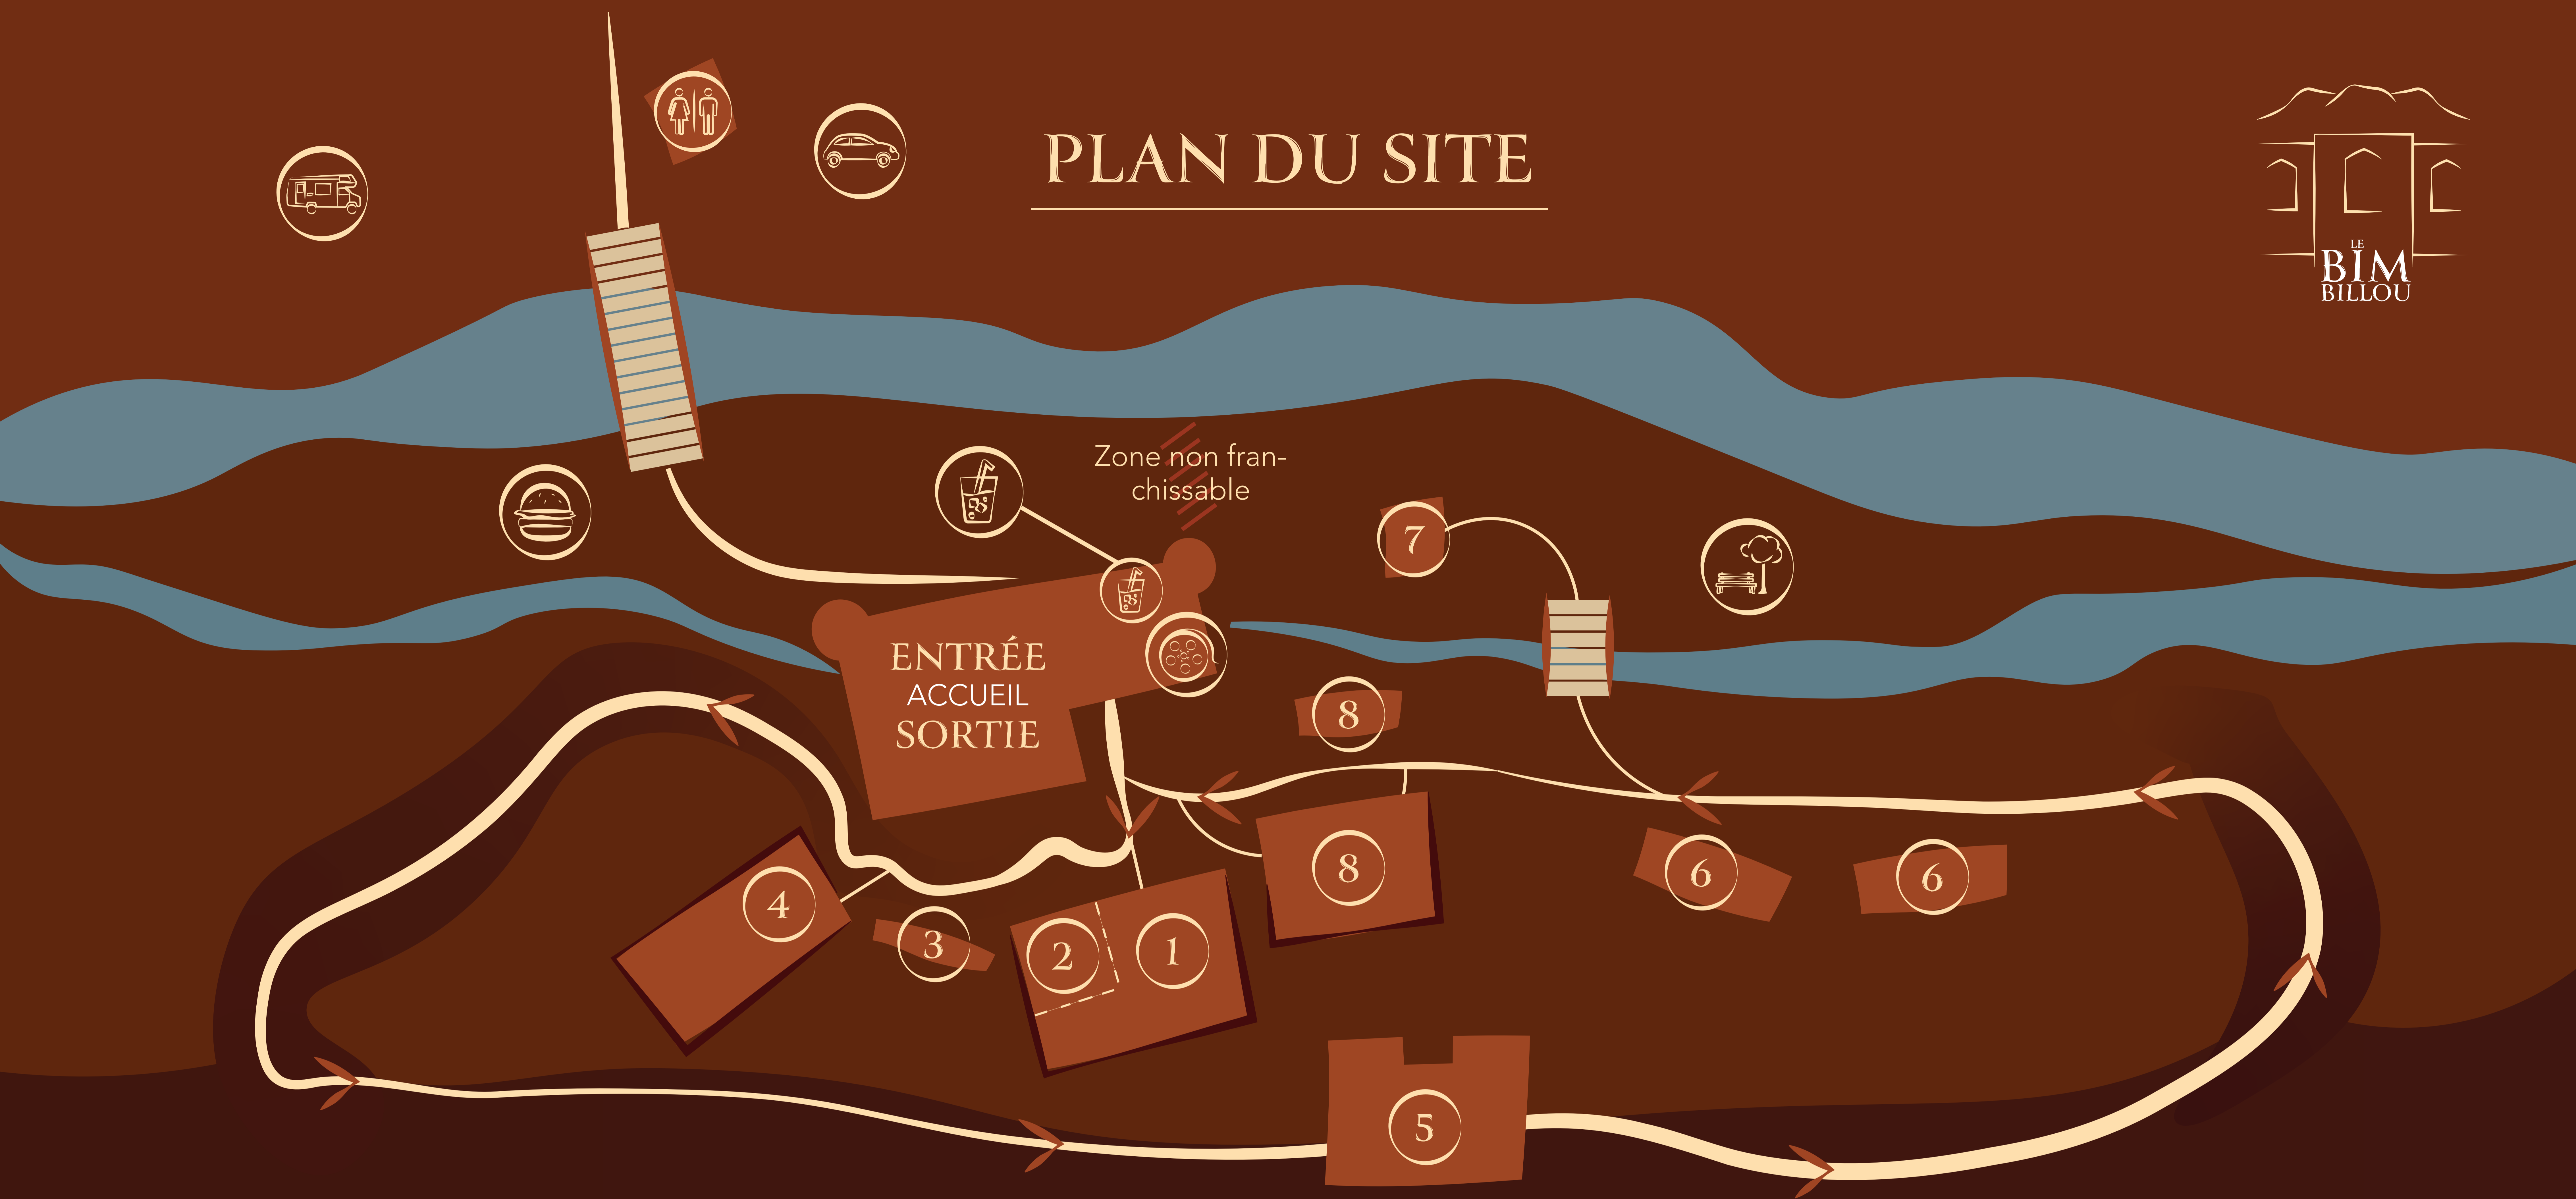

PLAN DU SITE

VISITE DU PARC - parcours estimé à 860m dont 17m de dénivelé

- | | |
|----------------------|------------------------|
| ① Cavit  Troglodyte | ⑤ Couvent |
| ② Maison Troglodyte | ⑥ Anciennes carri res |
| ③ Sentier Karstique | ⑦ Lavoir |
| ④ Grotte Karstique | ⑧ Moulin Troglodyte |

SERVICES

- Toilettes (  l'entr e du site)
- Salle de projection (accessible par la visite)
- Espace d tente (accessible par la visite)

RESTAURATION

- Troquet & comptoir (libre acc s)
- Food Truck (suivant disponibilit )

PARKINGS

- Parking (gratuit)
- Aire de Camping-Cars (payant)

SENS DE LA VISITE